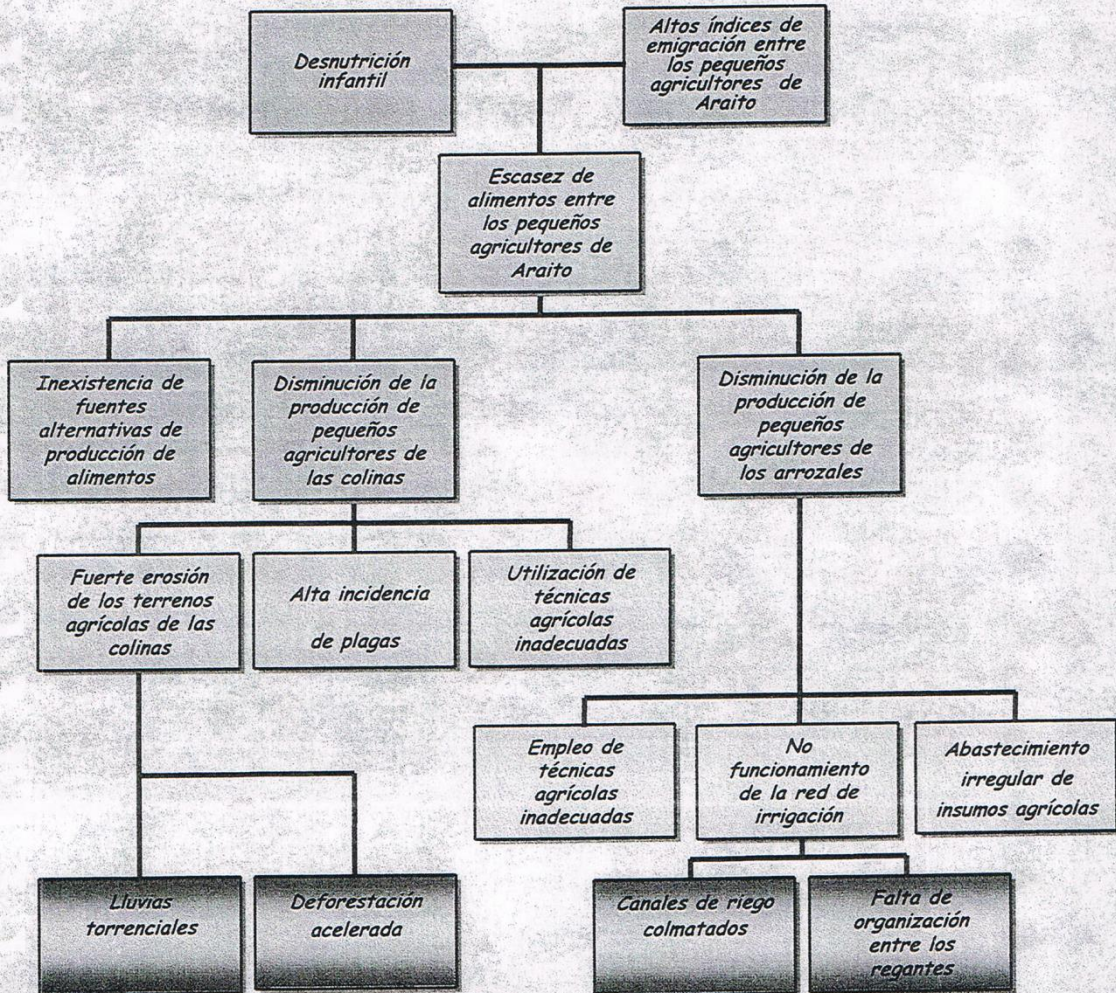

ANALISIS DE PROBLEMAS DE ARAITO

Basado en : Comisión de las Comunidades Europeas, 1993. Manual de Gestión del Ciclo de un Proyecto: Enfoque Integrado y Marco Lógico.